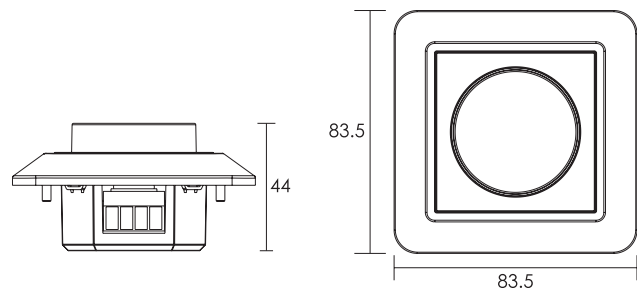

## Parameters:

Model No. 型号	Dimming Mode 调光方式	Input voltage 额定电压 (V)	Load wattage 负载功率 (W)	Ambient temperature 环境温度 $t_a$ (°C)	Dimensions LxWxH 尺寸 (mm)	Weight 重量 (g)
D350S	Trailing edge	220-240V ~ 50Hz	10-350W (1.5A max)	0...+40 °C	83.5x83.5x44	120