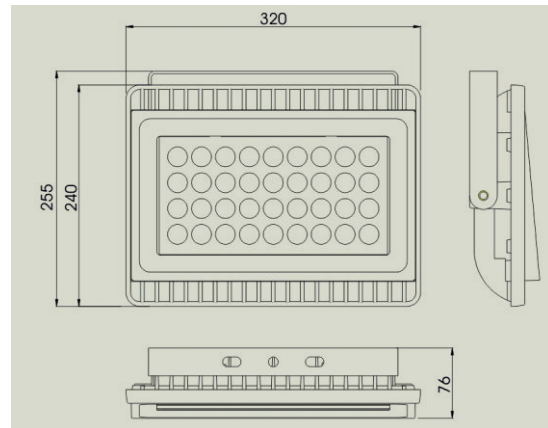

2 ГАРАНТИЯ
ГОДА*

Рабочая температура:
от -25 до +50 С

СПЕЦИФИКАЦИЯ

ML-EX-44-36-W

Кол-во светодиодов	36
Мощность	36W
Цвет свечения	Белый
Световой поток	2880 lm
Угол светового потока, градус	15 / 45 / 60
Рабочее напряжение	DC24V
Материал корпуса	Алюминиевый сплав
Рабочая температура	-25°C ~ +50°C
Класс защиты	IP65**
Размер, мм	320*240*76