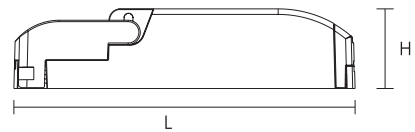

## Parameters:

Model No. 型号	Input voltage 额定电压 (V)	Max. output power 功率 (W)	Output current 输出电流 (mA)	Output voltage 输出电压 (V)	Power factor 功率因数 (λ)	Efficiency full load 效率 (%)	No-load power 空载功率 (W)	Ambient temperature 环境温度 ta (°C)	Max. casing temperature 最大外壳温度 tc (°C)	Isolation 隔离	Dimensions LxWxH 尺寸 (mm)	Weight 重量 (g)
D17518NT	220-240	18	175	52-103	0.95	87	<1.0	-20...+50	80	SELV	120x45x28	100
D30018NT	220-240	18	300	31-62	0.95	86	<1.0	-20...+50	80	SELV	120x45x28	100
D35018NT	220-240	18	350	26-52	0.95	86	<1.0	-20...+50	80	SELV	120x45x28	100
D38018NT	220-240	18	380	24-48	0.95	86	<1.0	-20...+50	80	SELV	120x45x28	100
D45018NT	220-240	18	450	20-41	0.95	86	<1.0	-20...+50	80	SELV	120x45x28	100
D50018NT	220-240	18	500	18-36	0.95	86	<1.0	-20...+50	80	SELV	120x45x28	100
D70018NT	220-240	18	700	13-26	0.95	85	<1.0	-20...+50	80	SELV	120x45x28	100
D105018NT	220-240	18	1050	9-18	0.95	85	<1.0	-20...+50	80	SELV	120x45x28	100
D140018NT	220-240	18	1400	7-13	0.95	84	<1.0	-20...+50	80	SELV	120x45x28	100
D26020NT	220-240	20	260	38-77	0.95	85	<1.0	-20...+50	80	SELV	120x45x28	100
D26025NT	220-240	25	260	48-95	0.95	88	<1.0	-20...+50	80	SELV	120x45x28	100
D30025NT	220-240	25	300	44-88	0.95	88	<1.0	-20...+50	80	SELV	120x45x28	100
D35025NT	220-240	25	350	36-72	0.95	88	<1.0	-20...+50	80	SELV	120x45x28	100
D50025NT	220-240	25	500	25-50	0.95	88	<1.0	-20...+50	80	SELV	120x45x28	100
D55025NT	220-240	25	550	23-46	0.95	87	<1.0	-20...+50	80	SELV	120x45x28	100
D60025NT	220-240	25	600	21-42	0.95	87	<1.0	-20...+50	80	SELV	120x45x28	100
D70025NT	220-240	25	700	18-36	0.95	87	<1.0	-20...+50	80	SELV	120x45x28	100
D80025NT	220-240	25	800	16-31	0.95	87	<1.0	-20...+50	80	SELV	120x45x28	100
D105025NT	220-240	25	1050	12-24	0.95	87	<1.0	-20...+50	80	SELV	120x45x28	100